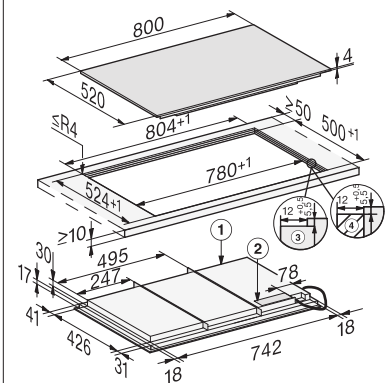

flächenbündiger Einbau

- 1) vorn
- 2) Netzanschlusskasten mit Netzanschlussleitung, L = 1440 mm, wird dem Gerät lose beigelegt
- 3) Stufenfräsung Natursteinarbeitsplatte
- 4) Holzleiste 12 mm (kein mitgeliefertes Zubehör)