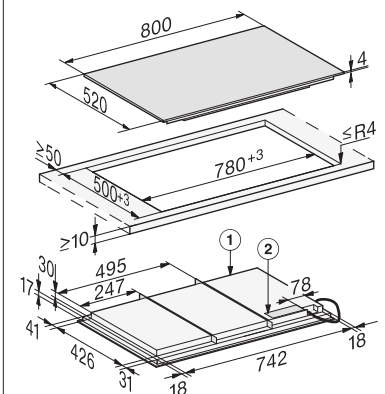

aufliegender Einbau

1) vorn
2) Netzanschlusskasten mit Netzanschlussleitung, L = 1440 mm, wird dem Gerät lose beigelegt